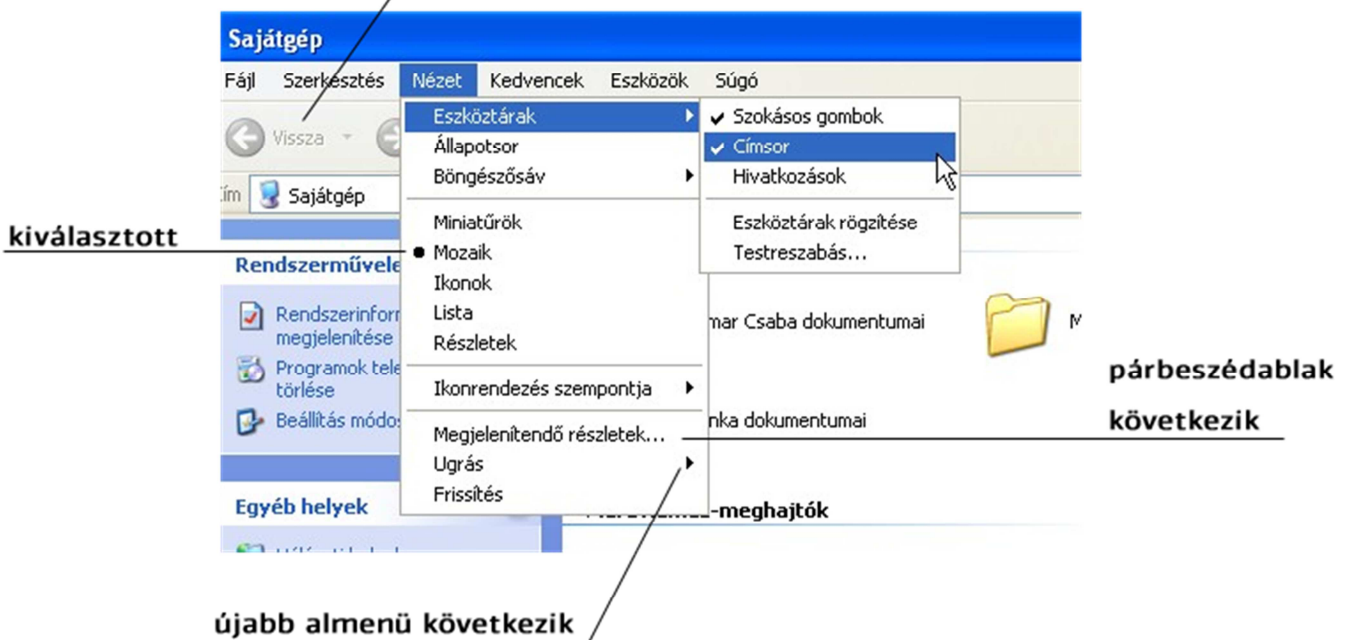

A Microsoft Windows munkafelülete

- A programok indításához az egér mutatóval rámutatunk a program ikonjára, majd az egér bal gombjával duplán kattintunk (klikkelünk).
- A Windows talán egyik legjobb szolgáltatása az, hogy létezik az úgynevezet **HELYZETÉRZÉKENY MENÜ** rendszere.

Ez a következő:

Ha az egérmutató bármilyen helyzetében az egér jobb gombjával egyet kattintunk, akkor előugrik egy menü. A megjelenő menü megmutatja, hogy milyen műveleteket hajthatunk végre az egérmutató pillanatnyi helyzetében.

(Ez a technika még a legreménytelennek tűnő helyzetben is működik!)

A Windows ablakok részei, elnevezései

Menü elemek

Ha a menüpont halványzürke, akkor nem választható.

A párbeszéd ablakokban előforduló vezérlő elemek

Számítógépünk szabályos kikapcsolása

Miután rá kattintunk az egér bal gombjával a startmenüre, egy új ablak tárul elénk (windows 11-ben), amelyben megkeressük a kikapcsoló gomb jelképét,

amire ha rá kattintunk az egér bal gombjával, egy menü jön elő, és nincs más dolgunk, mint elolvassuk a lehetséges választást, értelmezzük, majd egy kattintással az egér bal gombjával kiválasztjuk a kikapcsolást.