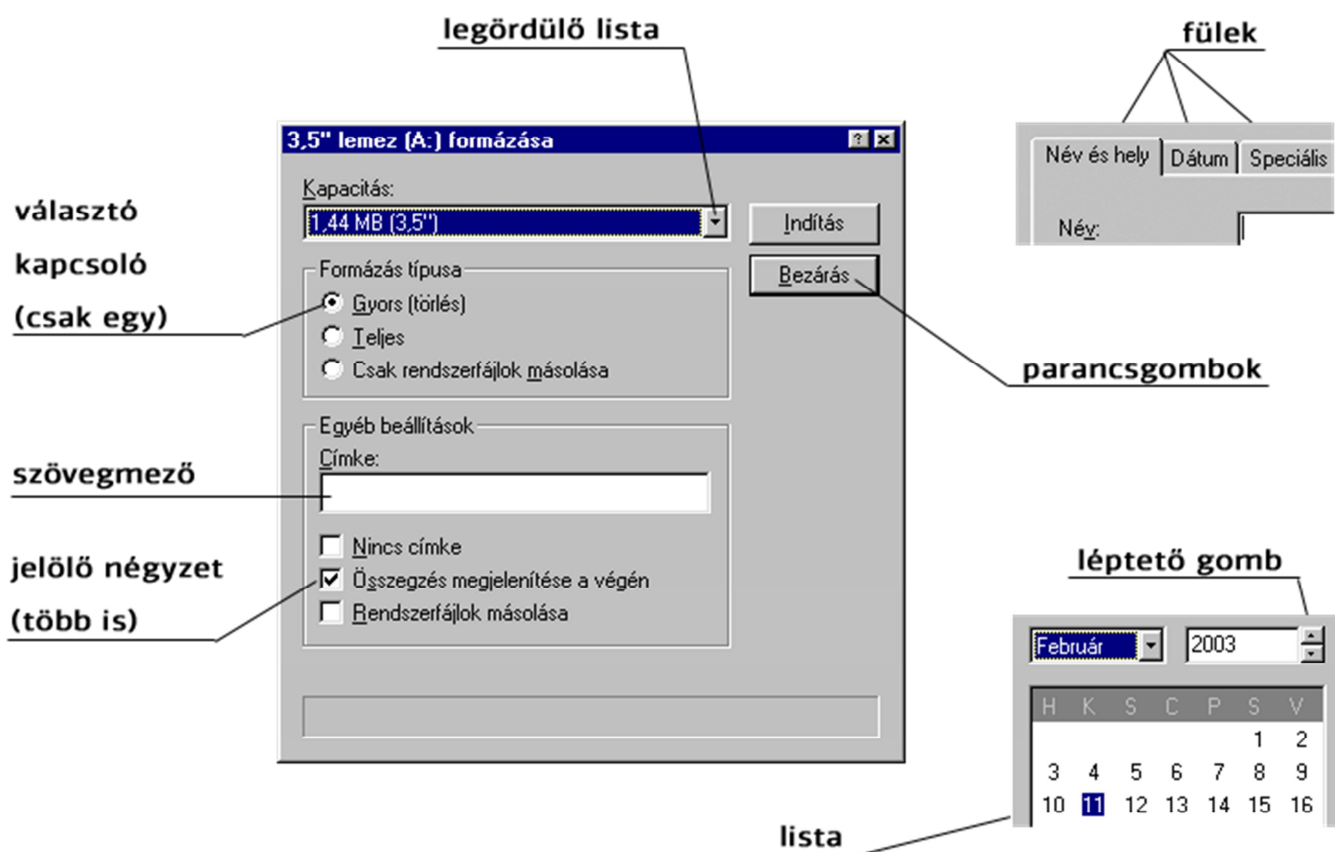

A Microsoft Windows munkafelülete

- A programok indításához az egér mutatóval rámutatunk a program ikonjára, majd az egér bal gombjával duplán kattintunk (klikkelünk).
- A Windows talán egyik legjobb szolgáltatása az, hogy létezik az úgynevezet **HELYZETÉRZÉKENY MENÜ** rendszere.

Ez a következő:

Ha az egérmutató bármilyen helyzetében az egér jobb gombjával egyet kattintunk, akkor előugrik egy menü. A megjelenő menü megmutatja, hogy milyen műveleteket hajthatunk végre az egérmutató pillanatnyi helyzetében.

(Ez a technika még a legreménytelennek tűnő helyzetben is működik!)

A Windows ablakok részei, elnevezései

Menü elemek

Ha a menüpont halványzürke, akkor nem választható.

A párbeszéd ablakokban előforduló vezérlő elemek

Számítógépünk szabályos kikapcsolása

Miután rá kattintunk az egér bal gombjával a startmenüre, egy új ablak tárul elénk (windows 11-ben), amelyben megkeressük a kikapcsoló gomb jelképét,

amire ha rá kattintunk az egér bal gombjával, egy menü jön elő, és nincs más dolgunk, mint elolvassuk a lehetséges választást, értelmezzük, majd egy kattintással az egér bal gombjával kiválasztjuk a kikapcsolást.