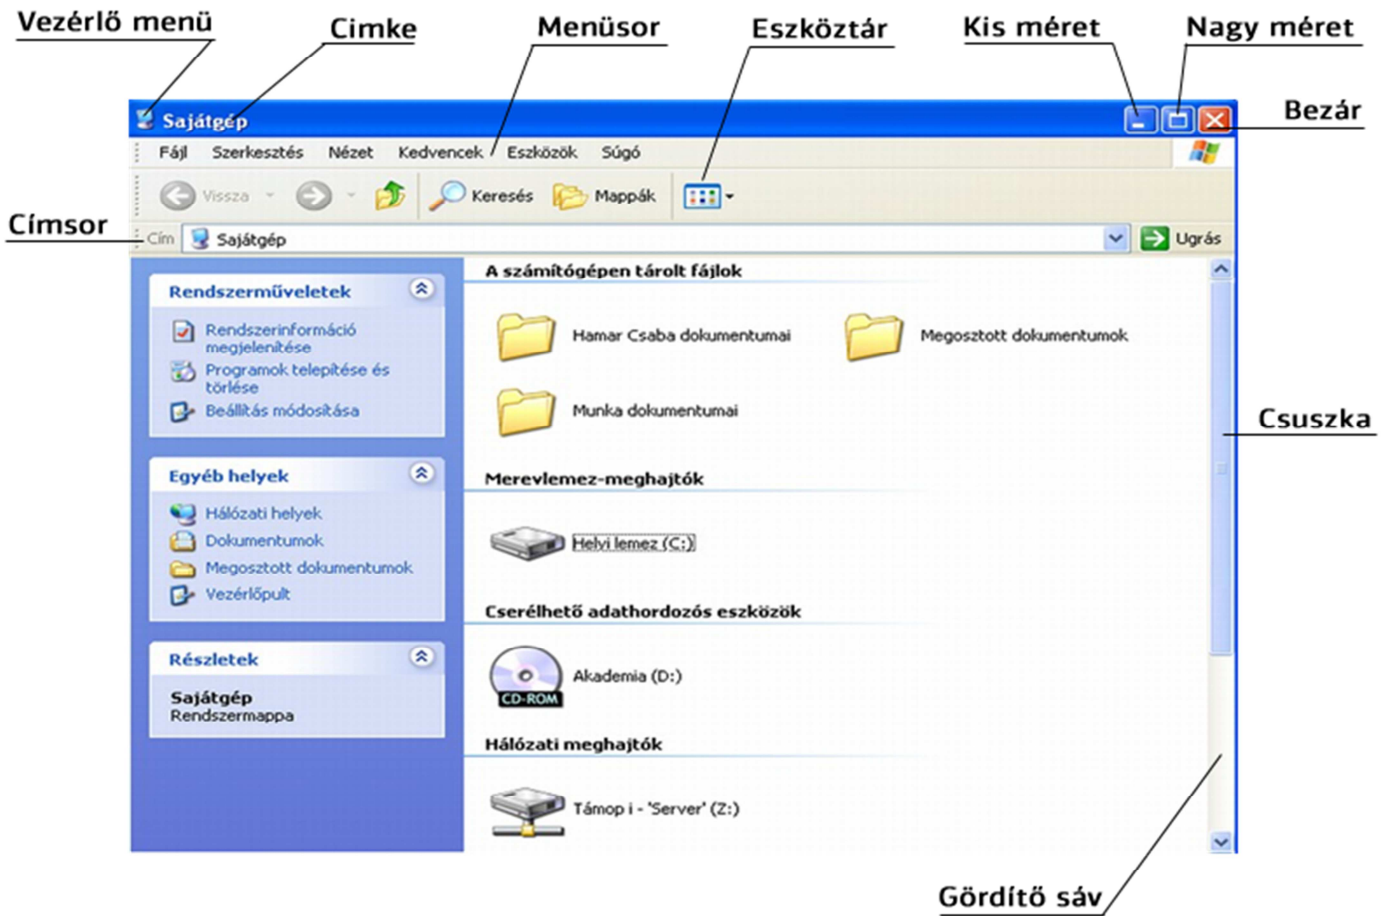

Az operációs rendszer

- Az operációs rendszer olyan programok, fájlok, programok halmaza, amely működteti a számítógépet.
- Feladatai:
 - o vezérli és irányítja a hardvert,
 - o kapcsolatot tart a felhasználóval,
 - o lehetőséget biztosít a programok működtetésére, futtatására,
 - o gondoskodik az adatok biztonságáról, tárolásáról,
 - o kezeli a hibákat.

A Microsoft Windows munkafelülete

- A programok indításához az egér mutatóval rámutatunk a program ikonjára, majd az egér bal gombjával duplán kattintunk (klikkelünk).
- A Windows talán egyik legjobb szolgáltatása az, hogy létezik az úgynevezet **HELYZETÉRZÉKENY MENÜ** rendszere.

Ez a következő:

Ha az egérmutató bármilyen helyzetében az egér jobb gombjával egyet kattintunk, akkor előugrik egy menü. A megjelenő menü megmutatja, hogy milyen műveleteket hajthatunk végre az egérmutató pillanatnyi helyzetében.

(Ez a technika még a legreménytelennek tűnő helyzetben is működik!)

A Windows ablakok részei, elnevezései

Menü elemek

Ha a menüpont halványzürke, akkor nem választható.

A párbeszéd ablakokban előforduló vezérlő elemek